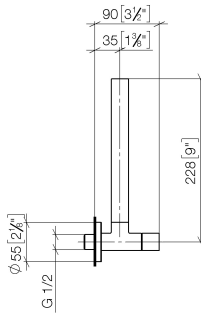

## Eckventil - Chrom gebürstet

22 901 979

- Rosette Ø 55 mm
- Schlauchabdeckung 200 mm, ablängbar

	Chrom gebürstet	22 901 979-93
	Chrom	22 901 979-00
	Platin gebürstet	22 901 979-06
	Platin	22 901 979-08
	Messing (23kt Gold)	22 901 979-09
	Dark Chrome	22 901 979-19
	Messing gebürstet (23kt Gold)	22 901 979-28
	Schwarz matt	22 901 979-33
	Champagne gebürstet (22kt Gold)	22 901 979-46
	Champagne (22kt Gold)	22 901 979-47
	Dark Platinum gebürstet	22 901 979-99

## Eckventil - Chrom gebürstet

22 901 979

mm [inches]

## Durchflussdiagramm

### Ersatzteilstückliste

Nr.	Artikelnummer	Benennung	Verbaumenge	Lieferzeit
1	09 28 22 020-93	Rohr	1	20
2	90 24 03 276 00 90	Umruestsatz	1	2
3	09 20 22 001-93	Griff	1	20
4	90 90 03 006 00 90	Oberteil	1	2
5	09 27 22 015-93	Rosette	1	20
6	09 14 10 093 90	Dichtung	1	2