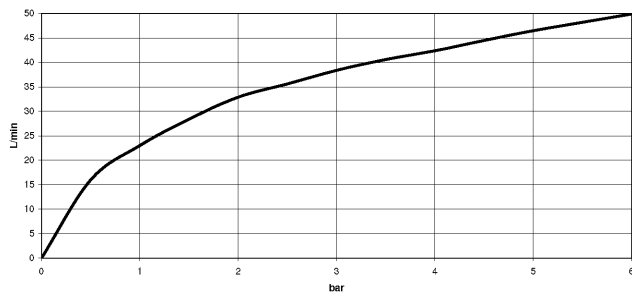

## Eckventil - Chrom gebürstet

22 901 979

- Rosette Ø 55 mm
- Schlauchabdeckung 200 mm, ablängbar

	Chrom gebürstet	22 901 979-93
	Chrom	22 901 979-00
	Platin gebürstet	22 901 979-06
	Platin	22 901 979-08
	Messing (23kt Gold)	22 901 979-09
	Dark Chrome	22 901 979-19
	Messing gebürstet (23kt Gold)	22 901 979-28
	Schwarz matt	22 901 979-33
	Champagne gebürstet (22kt Gold)	22 901 979-46
	Champagne (22kt Gold)	22 901 979-47
	Dark Platinum gebürstet	22 901 979-99

## Eckventil - Chrom gebürstet

22 901 979

mm [inches]

## Durchflussdiagramm