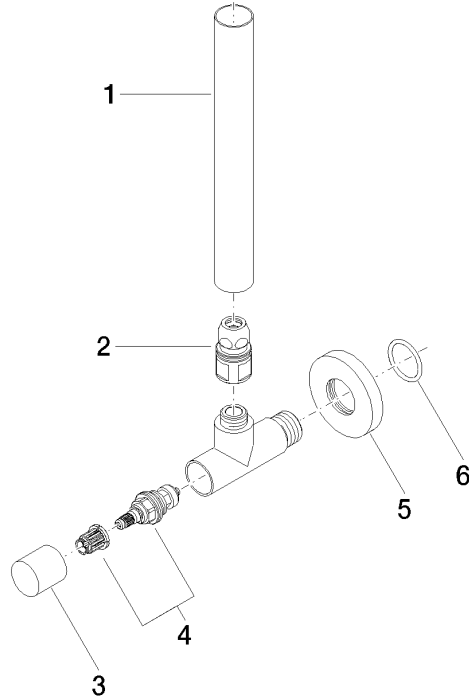

## Eckventil - Chrom gebürstet

22 901 979

- Rosette Ø 55 mm
- Schlauchabdeckung 200 mm, ablängbar

	Chrom gebürstet	22 901 979-93
	Chrom	22 901 979-00
	Platin gebürstet	22 901 979-06
	Platin	22 901 979-08
	Messing (23kt Gold)	22 901 979-09
	Dark Chrome	22 901 979-19
	Messing gebürstet (23kt Gold)	22 901 979-28
	Schwarz matt	22 901 979-33
	Champagne gebürstet (22kt Gold)	22 901 979-46
	Champagne (22kt Gold)	22 901 979-47
	Dark Platinum gebürstet	22 901 979-99

## Eckventil - Chrom gebürstet

22 901 979

mm [inches]

## Durchflussdiagramm

### Ersatzteilstückliste

Nr.	Artikelnummer	Benennung	Verbaumenge	Lieferzeit
1	09 28 22 020-93	Rohr	1	20
2	90 24 03 276 00 90	Umruestsatz	1	2
3	09 20 22 001-93	Griff	1	20
4	90 90 03 006 00 90	Oberteil	1	2
5	09 27 22 015-93	Rosette	1	20
6	09 14 10 093 90	Dichtung	1	2